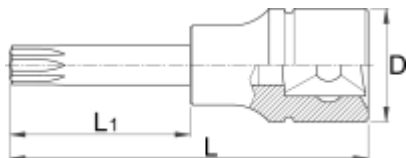

## Вложка 1/2", ZX профил, удължена - 192/2ZXL

материал: вложка: хром-ванадиева, хромирана  
накрайник: специална инструментална стомана  
кована, изцяло закалена

Профил:  

•

Шифър		D	L	L1	
612171	M 6	22,9	100	64	85
612172	M 8	22,9	100	64	91
612173	M 10	22,9	100	64	110
612174	M 12	22,9	100	64	123
619845	M 14	22,9	100	64	143
620258	M 16	22,9	100	64	235